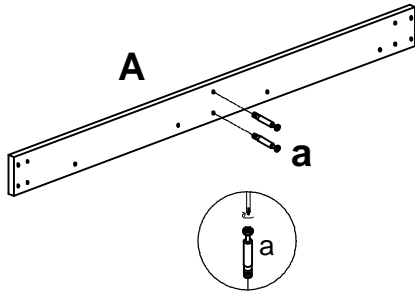

Esstisch-Gruppe "Esal"
110x70(Tisch+2 Bänke)
Montageanleitung
Instruction manual

VCM Morgenthaler GmbH
D-79346 Endingen am Kaiserstuhl
service@vcm-gruppe.de
www.vcm-gruppe.de

A  x2	B  x2	C  x1
D  x1	E  x2	F  x2
G  x2	H  x2	I  x2
J  x2	k  x2	L  x4

a	x50	b	x50	c	x16	d	x8	e	x16
									
						Ø3.5x40mm		M6x20mm	
f	x1	g	x1	h	x8				
									
						Ø3.5x35mm			

01

a	x4

02

b	x4	h	x8
Ø3.5x35mm			

03

a	x6

04

a	x14

05

b	x20

06

c	x4
a	x12

07

c	x4

08

b	x12

09

e	x16
M6*20mm	

10

c	x8

11

g	x1	d	x8
Ø3.5*40mm			

12