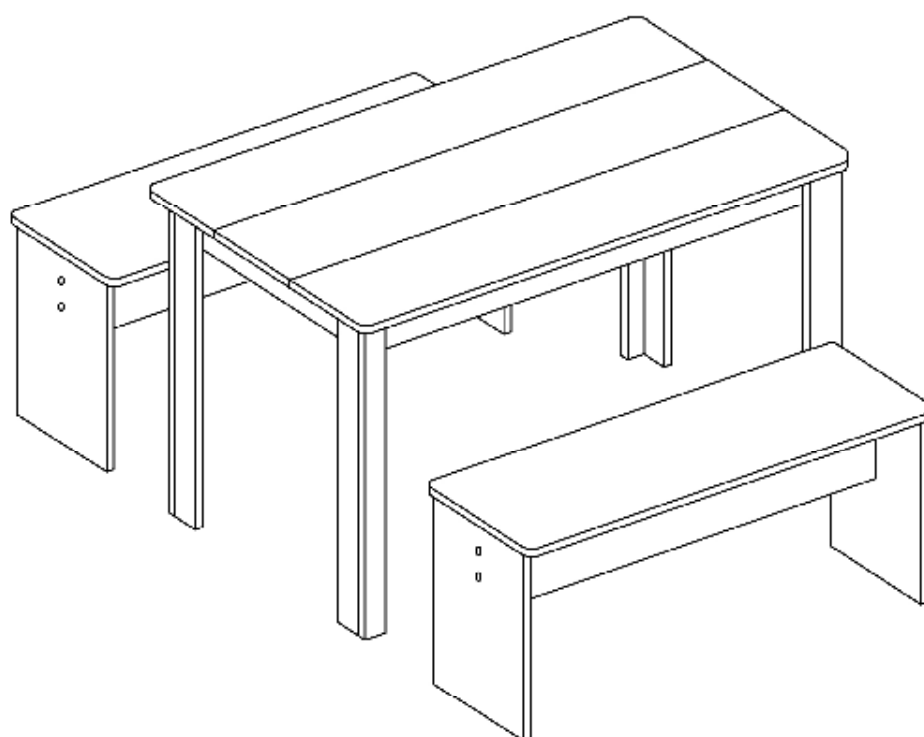

Esstisch-Gruppe "Esal"
110x70(Tisch+2 Bänke)
Montageanleitung
Instruction manual

VCM Morgenthaler GmbH
D-79346 Endingen am Kaiserstuhl
service@vcm-gruppe.de
www.vcm-gruppe.de

A  x2	B  x2	C  x1
D  x1	E  x2	F  x2
G  x2	H  x2	I  x2
J  x2	k  x2	L  x4