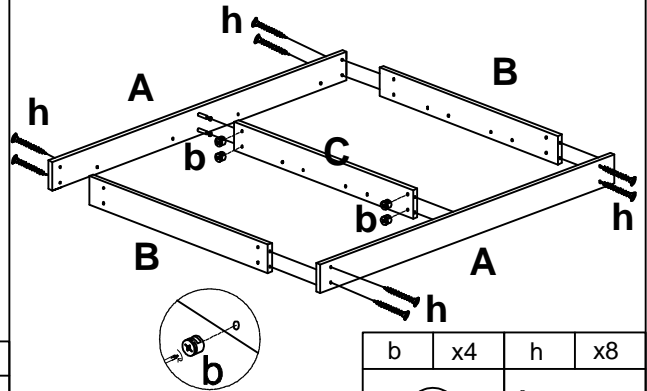

Esstisch-Gruppe "Esal"
110x70(Tisch+2 Bänke)
Montageanleitung
Instruction manual

VCM Morgenthaler GmbH
D-79346 Endingen am Kaiserstuhl
service@vcm-gruppe.de
www.vcm-gruppe.de

A  x2	B  x2	C  x1
D  x1	E  x2	F  x2
G  x2	H  x2	I  x2
J  x2	k  x2	L  x4

a	x50	b	x50	c	x16	d	x8	e	x16
									
						Ø3.5x40mm		M6x20mm	
f	x1	g	x1	h	x8				
									
						Ø3.5x35mm			

01

a	x4

02

b	x4	h	x8
Ø3.5x35mm			

03

a	x6

04

a	x14

05

b	x20

06

c	x4
a	x12

07

c	x4

08