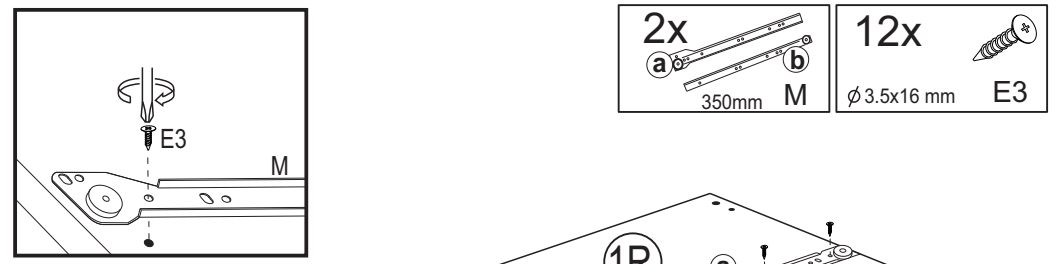

VCM.

service@vcm-gruppe.de

Aufbauanleitung

Artikel: **Unterschrank 60 cm + Spiegelschrank "Badinos"**

4x  L	4x  J	4x  Z
1x  G	2x  M 350mm	60x  Q
36x  A1 ∅ 8x30 mm	12x  B1 ∅ 6,4x50 mm	12x  B
12x  D1 16 mm	12x  D	12x  C1 5x30 mm
2x  I2	1x  R	4x  N11 M4x28 mm
28x  E3 ∅ 3.5x16 mm	12x  E9 ∅ 4x30 mm	12x  U
6x  S4	20x  E1 ∅ 3x20 mm	32x  E5 ∅ 4x16 mm
		8x  E4 ∅ 4x14 mm

No	a*b	x
1L+1R	500x440	1+1
2	568x94	4
3L+3R	400x100	2+2
4+4A	176x100	2+2
5	205x396	2
6L+6R	400x164	1+1
7	511x100	1
7A	511x164	1
8	540x396	1
9+9A	244x596	1+1
10L+10R	577x100	1+1
11	568x100	2
12	568x96	1
13	592x296	2
14	556x297	2
15	L-528mm	1
16	464x610x16	1

Unterschrank 60 cm + Spiegelschrank "Badinos"

- 8x  D1
16 mm
- 8x  D

- 24x  A1
Ø 8x30 mm
- 12x  B1
Ø 6,4x50 mm
- 12x  B

- 30x  Q
- 20x  E1
Ø 3x20 mm

Unterschrank 60 cm + Spiegelschrank "Badinos"

Unterschrank 60 cm + Spiegelschrank "Badinos"

Unterschrank 60 cm + Spiegelschrank "Badinos"

- 4x  D1
16 mm
- 4x  D
- 30x  Q

- 2x  S4
- 4x  Z

- 4x  L
 - 8x  E4
Ø4x14 mm
- 