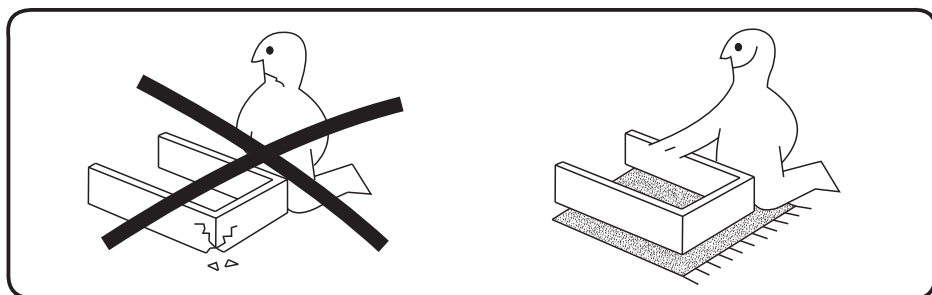

Unterschrank 60 cm + Spiegelschrank "Badinos"