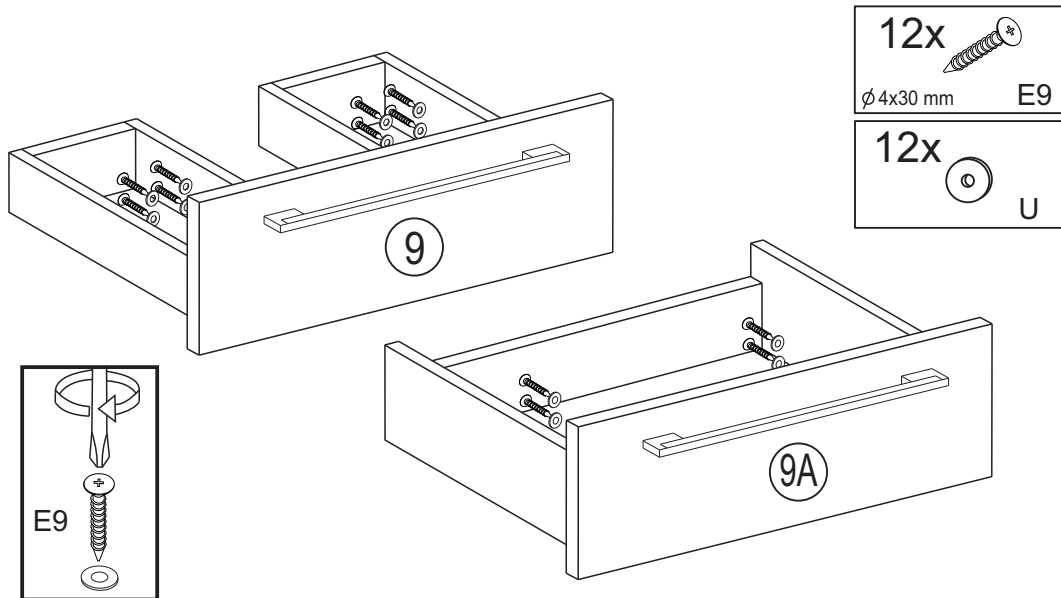

VCM.

service@vcm-gruppe.de

Aufbauanleitung

Artikel: **Unterschrank 60 cm + Spiegelschrank "Badinos"**

4x  L	4x  J	4x  Z
1x  G	2x  M 350mm	60x  Q
36x  A1 ∅ 8x30 mm	12x  B1 ∅ 6,4x50 mm	12x  B
12x  D1 16 mm	12x  D	12x  C1 5x30 mm
2x  I2	1x  R	4x  N11 M4x28 mm
28x  E3 ∅ 3.5x16 mm	12x  E9 ∅ 4x30 mm	12x  U
6x  S4	20x  E1 ∅ 3x20 mm	32x  E5 ∅ 4x16 mm
		8x  E4 ∅ 4x14 mm

No	a*b	x
1L+1R	500x440	1+1
2	568x94	4
3L+3R	400x100	2+2
4+4A	176x100	2+2
5	205x396	2
6L+6R	400x164	1+1
7	511x100	1
7A	511x164	1
8	540x396	1
9+9A	244x596	1+1
10L+10R	577x100	1+1
11	568x100	2
12	568x96	1
13	592x296	2
14	556x297	2
15	L-528mm	1
16	464x610x16	1

Unterschrank 60 cm + Spiegelschrank "Badinos"

- 8x  D1
16 mm
- 8x  D

- 24x  A1
Ø 8x30 mm
- 12x  B1
Ø 6,4x50 mm
- 12x  B

- 30x  Q
- 20x  E1
Ø 3x20 mm

Unterschrank 60 cm + Spiegelschrank "Badinos"

Unterschrank 60 cm + Spiegelschrank "Badinos"

Unterschrank 60 cm + Spiegelschrank "Badinos"

- 4x  D1
16 mm
- 4x  D
- 30x  Q

- 2x  S4
- 4x  Z

- 4x  L
 - 8x  E4
Ø4x14 mm
- 