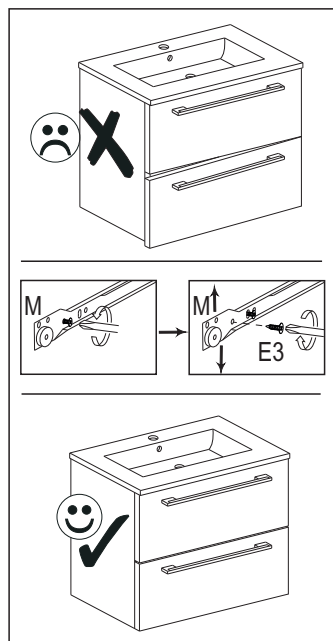

VCM.

service@vcm-gruppe.de

Aufbauanleitung

Artikel: **Unterschrank 60 cm + Spiegelschrank "Badinos"**

4x  L	4x  J	4x  Z
1x  G	2x  M 350mm	60x  Q
36x  A1 ∅ 8x30 mm	12x  B1 ∅ 6,4x50 mm	12x  B
12x  D1 16 mm	12x  D	12x  C1 5x30 mm
2x  I2	1x  R	4x  N11 M4x28 mm
28x  E3 ∅ 3.5x16 mm	12x  E9 ∅ 4x30 mm	12x  U
6x  S4	20x  E1 ∅ 3x20 mm	32x  E5 ∅ 4x16 mm
		8x  E4 ∅ 4x14 mm

No	a*b	x
1L+1R	500x440	1+1
2	568x94	4
3L+3R	400x100	2+2
4+4A	176x100	2+2
5	205x396	2
6L+6R	400x164	1+1
7	511x100	1
7A	511x164	1
8	540x396	1
9+9A	244x596	1+1
10L+10R	577x100	1+1
11	568x100	2
12	568x96	1
13	592x296	2
14	556x297	2
15	L-528mm	1
16	464x610x16	1

Unterschrank 60 cm + Spiegelschrank "Badinos"

- 8x  D1
16 mm
- 8x  D

- 24x  A1
Ø 8x30 mm
- 12x  B1
Ø 6,4x50 mm
- 12x  B

- 30x  Q
- 20x  E1
Ø 3x20 mm

Unterschrank 60 cm + Spiegelschrank "Badinos"

Unterschrank 60 cm + Spiegelschrank "Badinos"

Unterschrank 60 cm + Spiegelschrank "Badinos"

- 4x  D1
16 mm
- 4x  D
- 30x  Q

- 2x  S4
- 4x  Z

- 4x  L
 - 8x  E4
Ø4x14 mm
- 