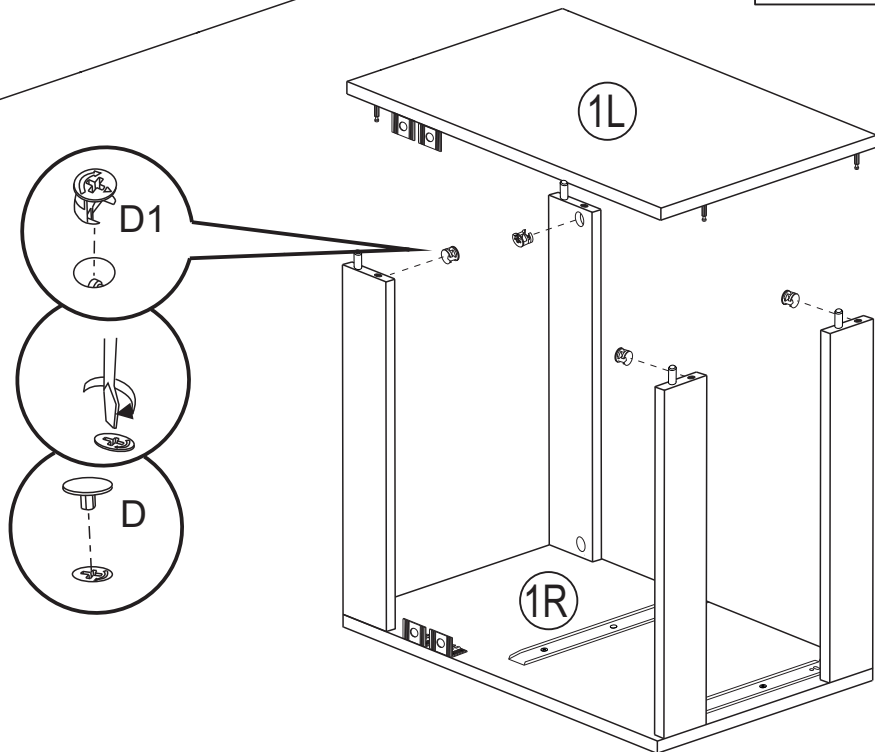

VCM.

service@vcm-gruppe.de

Aufbauanleitung

Artikel: **Unterschrank 60 cm + Spiegelschrank "Badinos"**

4x  L	4x  J	4x  Z
1x  G	2x  M 350mm	60x  Q
36x  A1 ∅ 8x30 mm	12x  B1 ∅ 6,4x50 mm	12x  B
12x  D1 16 mm	12x  D	12x  C1 5x30 mm
2x  I2	1x  R	4x  N11 M4x28 mm
28x  E3 ∅ 3.5x16 mm	12x  E9 ∅ 4x30 mm	12x  U
6x  S4	20x  E1 ∅ 3x20 mm	32x  E5 ∅ 4x16 mm
		8x  E4 ∅ 4x14 mm

No	a*b	x
1L+1R	500x440	1+1
2	568x94	4
3L+3R	400x100	2+2
4+4A	176x100	2+2
5	205x396	2
6L+6R	400x164	1+1
7	511x100	1
7A	511x164	1
8	540x396	1
9+9A	244x596	1+1
10L+10R	577x100	1+1
11	568x100	2
12	568x96	1
13	592x296	2
14	556x297	2
15	L-528mm	1
16	464x610x16	1

Unterschrank 60 cm + Spiegelschrank "Badinos"

- 8x  D1
16 mm
- 8x  D

- 24x  A1
Ø 8x30 mm
- 12x  B1
Ø 6,4x50 mm
- 12x  B

- 30x  Q
- 20x  E1
Ø 3x20 mm

Unterschrank 60 cm + Spiegelschrank "Badinos"

Unterschrank 60 cm + Spiegelschrank "Badinos"

Unterschrank 60 cm + Spiegelschrank "Badinos"

- 4x  D1
16 mm
- 4x  D
- 30x  Q

- 2x  S4
- 4x  Z

- 4x  L
 - 8x  E4
Ø4x14 mm
- 