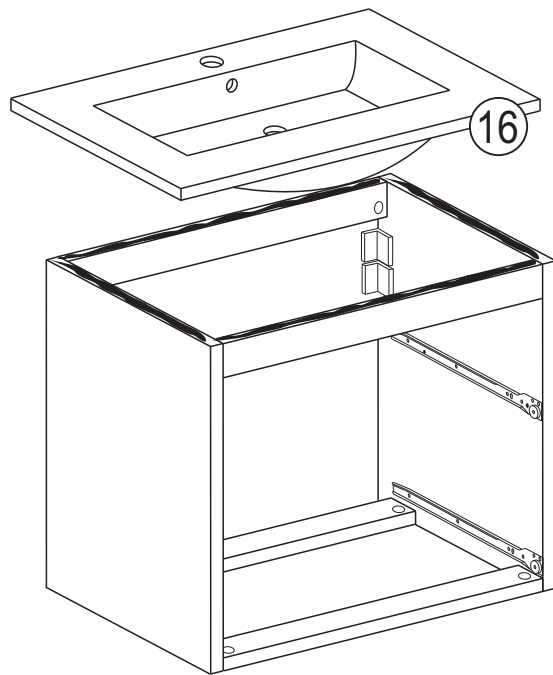

VCM.

service@vcm-gruppe.de

Aufbauanleitung

Artikel: **Unterschrank 60 cm + Spiegelschrank "Badinos"**

4x  L	4x  J	4x  Z
1x  G	2x  M 350mm	60x  Q
36x  A1 ∅ 8x30 mm	12x  B1 ∅ 6,4x50 mm	12x  B
12x  D1 16 mm	12x  D	12x  C1 5x30 mm
2x  I2	1x  R	4x  N11 M4x28 mm
28x  E3 ∅ 3.5x16 mm	12x  E9 ∅ 4x30 mm	12x  U
6x  S4	20x  E1 ∅ 3x20 mm	32x  E5 ∅ 4x16 mm
		8x  E4 ∅ 4x14 mm

No	a*b	x
1L+1R	500x440	1+1
2	568x94	4
3L+3R	400x100	2+2
4+4A	176x100	2+2
5	205x396	2
6L+6R	400x164	1+1
7	511x100	1
7A	511x164	1
8	540x396	1
9+9A	244x596	1+1
10L+10R	577x100	1+1
11	568x100	2
12	568x96	1
13	592x296	2
14	556x297	2
15	L-528mm	1
16	464x610x16	1

Unterschrank 60 cm + Spiegelschrank "Badinos"

- 8x  D1
16 mm
- 8x  D

- 24x  A1
Ø 8x30 mm
- 12x  B1
Ø 6,4x50 mm
- 12x  B

- 30x  Q
- 20x  E1
Ø 3x20 mm

Unterschrank 60 cm + Spiegelschrank "Badinos"

Unterschrank 60 cm + Spiegelschrank "Badinos"

Unterschrank 60 cm + Spiegelschrank "Badinos"

- 4x  D1
16 mm
- 4x  D
- 30x  Q

- 2x  S4
- 4x  Z

- 4x  L
 - 8x  E4
Ø4x14 mm
- 