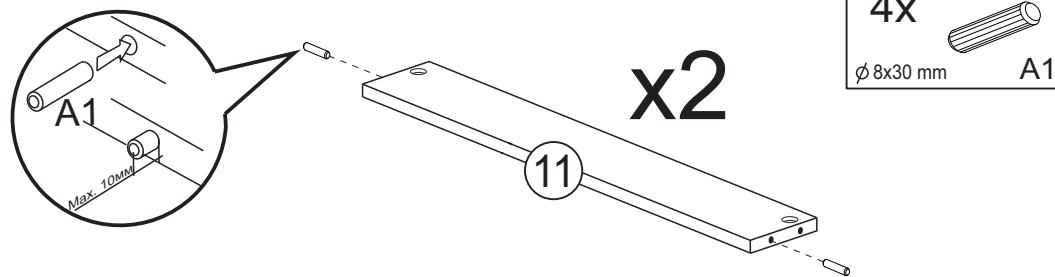

VCM.

service@vcm-gruppe.de

Aufbauanleitung

Artikel: **Unterschrank 60 cm + Spiegelschrank "Badinos"**

4x  L	4x  J	4x  Z
1x  G	2x  M 350mm	60x  Q
36x  A1 ∅ 8x30 mm	12x  B1 ∅ 6,4x50 mm	12x  B
12x  D1 16 mm	12x  D	12x  C1 5x30 mm
2x  I2	1x  R	4x  N11 M4x28 mm
28x  E3 ∅ 3.5x16 mm	12x  E9 ∅ 4x30 mm	12x  U
6x  S4	20x  E1 ∅ 3x20 mm	32x  E5 ∅ 4x16 mm
		8x  E4 ∅ 4x14 mm

No	a*b	x
1L+1R	500x440	1+1
2	568x94	4
3L+3R	400x100	2+2
4+4A	176x100	2+2
5	205x396	2
6L+6R	400x164	1+1
7	511x100	1
7A	511x164	1
8	540x396	1
9+9A	244x596	1+1
10L+10R	577x100	1+1
11	568x100	2
12	568x96	1
13	592x296	2
14	556x297	2
15	L-528mm	1
16	464x610x16	1

Unterschrank 60 cm + Spiegelschrank "Badinos"

- 8x  D1
16 mm
- 8x  D

- 24x  A1
Ø 8x30 mm
- 12x  B1
Ø 6,4x50 mm
- 12x  B

- 30x  Q
- 20x  E1
Ø 3x20 mm

Unterschrank 60 cm + Spiegelschrank "Badinos"

Unterschrank 60 cm + Spiegelschrank "Badinos"

Unterschrank 60 cm + Spiegelschrank "Badinos"

- 4x  D1
16 mm
- 4x  D
- 30x  Q

- 2x  S4
- 4x  Z

- 4x  L
 - 8x  E4
Ø4x14 mm
- 