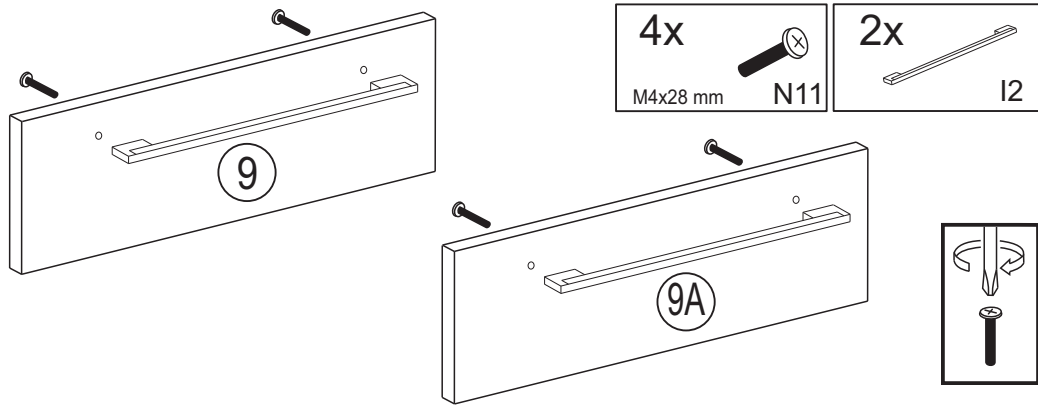

VCM.

service@vcm-gruppe.de

Aufbauanleitung

Artikel: **Unterschrank 60 cm + Spiegelschrank "Badinos"**

4x  L	4x  J	4x  Z
1x  G	2x  M 350mm	60x  Q
36x  A1 ∅ 8x30 mm	12x  B1 ∅ 6,4x50 mm	12x  B
12x  D1 16 mm	12x  D	12x  C1 5x30 mm
2x  I2	1x  R	4x  N11 M4x28 mm
28x  E3 ∅ 3.5x16 mm	12x  E9 ∅ 4x30 mm	12x  U
6x  S4	20x  E1 ∅ 3x20 mm	32x  E5 ∅ 4x16 mm
		8x  E4 ∅ 4x14 mm

No	a*b	x
1L+1R	500x440	1+1
2	568x94	4
3L+3R	400x100	2+2
4+4A	176x100	2+2
5	205x396	2
6L+6R	400x164	1+1
7	511x100	1
7A	511x164	1
8	540x396	1
9+9A	244x596	1+1
10L+10R	577x100	1+1
11	568x100	2
12	568x96	1
13	592x296	2
14	556x297	2
15	L-528mm	1
16	464x610x16	1

Unterschrank 60 cm + Spiegelschrank "Badinos"

- 8x  D1
16 mm
- 8x  D

- 24x  A1
Ø 8x30 mm
- 12x  B1
Ø 6,4x50 mm
- 12x  B

- 30x  Q
- 20x  E1
Ø 3x20 mm

Unterschrank 60 cm + Spiegelschrank "Badinos"

Unterschrank 60 cm + Spiegelschrank "Badinos"

Unterschrank 60 cm + Spiegelschrank "Badinos"

- 4x  D1
16 mm
- 4x  D
- 30x  Q

- 2x  S4
- 4x  Z

- 4x  L
 - 8x  E4
Ø4x14 mm
- 