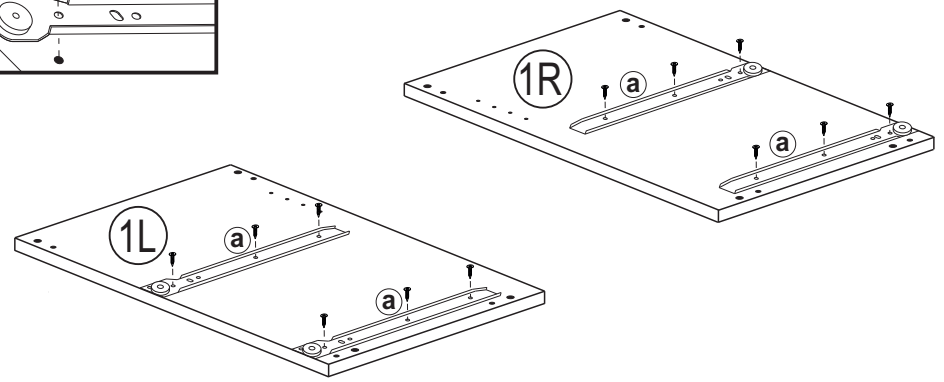

VCM.

service@vcm-gruppe.de

Aufbauanleitung

Artikel: **Unterschrank 60 cm + Spiegelschrank "Badinos"**

4x  L	4x  J	4x  Z
1x  G	2x  M 350mm	60x  Q
36x  A1 ∅ 8x30 mm	12x  B1 ∅ 6,4x50 mm	12x  B
12x  D1 16 mm	12x  D	12x  C1 5x30 mm
2x  I2	1x  R	4x  N11 M4x28 mm
28x  E3 ∅ 3.5x16 mm	12x  E9 ∅ 4x30 mm	12x  U
6x  S4	20x  E1 ∅ 3x20 mm	32x  E5 ∅ 4x16 mm
		8x  E4 ∅ 4x14 mm

No	a*b	x
1L+1R	500x440	1+1
2	568x94	4
3L+3R	400x100	2+2
4+4A	176x100	2+2
5	205x396	2
6L+6R	400x164	1+1
7	511x100	1
7A	511x164	1
8	540x396	1
9+9A	244x596	1+1
10L+10R	577x100	1+1
11	568x100	2
12	568x96	1
13	592x296	2
14	556x297	2
15	L-528mm	1
16	464x610x16	1

Unterschrank 60 cm + Spiegelschrank "Badinos"

- 8x  D1
16 mm
- 8x  D

- 24x  A1
Ø 8x30 mm
- 12x  B1
Ø 6,4x50 mm
- 12x  B

- 30x  Q
- 20x  E1
Ø 3x20 mm

Unterschrank 60 cm + Spiegelschrank "Badinos"

Unterschrank 60 cm + Spiegelschrank "Badinos"

Unterschrank 60 cm + Spiegelschrank "Badinos"

- 4x  D1
16 mm
- 4x  D
- 30x  Q

- 2x  S4
- 4x  Z

- 4x  L
 - 8x  E4
Ø4x14 mm
- 