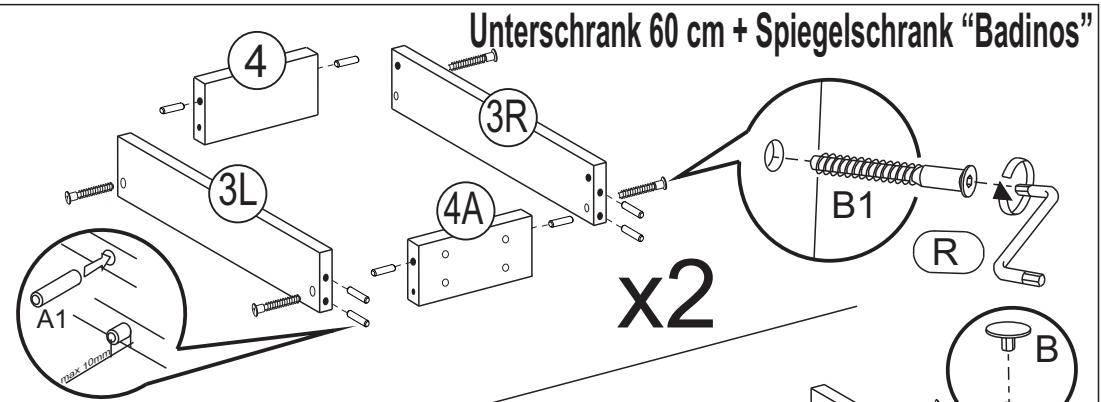

VCM.

service@vcm-gruppe.de

Aufbauanleitung

Artikel: **Unterschrank 60 cm + Spiegelschrank "Badinos"**

4x  L	4x  J	4x  Z
1x  G	2x  M 350mm	60x  Q
36x  A1 ∅ 8x30 mm	12x  B1 ∅ 6,4x50 mm	12x  B
12x  D1 16 mm	12x  D	12x  C1 5x30 mm
2x  I2	1x  R	4x  N11 M4x28 mm
28x  E3 ∅ 3.5x16 mm	12x  E9 ∅ 4x30 mm	12x  U
6x  S4	20x  E1 ∅ 3x20 mm	32x  E5 ∅ 4x16 mm
		8x  E4 ∅ 4x14 mm

No	a*b	x
1L+1R	500x440	1+1
2	568x94	4
3L+3R	400x100	2+2
4+4A	176x100	2+2
5	205x396	2
6L+6R	400x164	1+1
7	511x100	1
7A	511x164	1
8	540x396	1
9+9A	244x596	1+1
10L+10R	577x100	1+1
11	568x100	2
12	568x96	1
13	592x296	2
14	556x297	2
15	L-528mm	1
16	464x610x16	1

Unterschrank 60 cm + Spiegelschrank "Badinos"

- 8x  D1
16 mm
- 8x  D

- 24x  A1
Ø 8x30 mm
- 12x  B1
Ø 6,4x50 mm
- 12x  B

- 30x  Q
- 20x  E1
Ø 3x20 mm

Unterschrank 60 cm + Spiegelschrank "Badinos"

Unterschrank 60 cm + Spiegelschrank "Badinos"