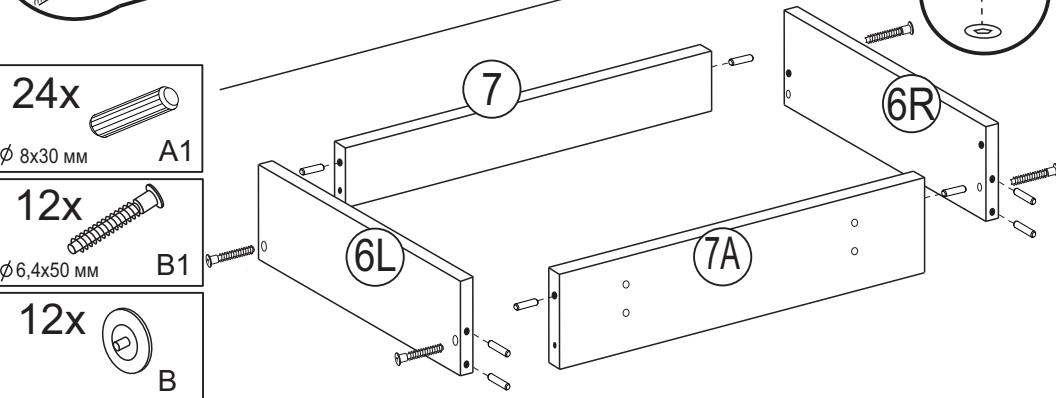

VCM.

service@vcm-gruppe.de

Aufbauanleitung

Artikel: **Unterschrank 60 cm + Spiegelschrank "Badinos"**

4x  L	4x  J	4x  Z
1x  G	2x  M 350mm	60x  Q
36x  A1 ∅ 8x30 mm	12x  B1 ∅ 6,4x50 mm	12x  B
12x  D1 16 mm	12x  D	12x  C1 5x30 mm
2x  I2	1x  R	4x  N11 M4x28 mm
28x  E3 ∅ 3.5x16 mm	12x  E9 ∅ 4x30 mm	12x  U
6x  S4	20x  E1 ∅ 3x20 mm	32x  E5 ∅ 4x16 mm
		8x  E4 ∅ 4x14 mm

No	a*b	x
1L+1R	500x440	1+1
2	568x94	4
3L+3R	400x100	2+2
4+4A	176x100	2+2
5	205x396	2
6L+6R	400x164	1+1
7	511x100	1
7A	511x164	1
8	540x396	1
9+9A	244x596	1+1
10L+10R	577x100	1+1
11	568x100	2
12	568x96	1
13	592x296	2
14	556x297	2
15	L-528mm	1
16	464x610x16	1

Unterschrank 60 cm + Spiegelschrank "Badinos"

- 8x  D1
16 mm
- 8x  D

- 24x  A1
Ø 8x30 mm
- 12x  B1
Ø 6,4x50 mm
- 12x  B

- 30x  Q
- 20x  E1
Ø 3x20 mm

Unterschrank 60 cm + Spiegelschrank "Badinos"

Unterschrank 60 cm + Spiegelschrank "Badinos"

Unterschrank 60 cm + Spiegelschrank "Badinos"

- 4x  D1
16 mm
- 4x  D
- 30x  Q

- 2x  S4
- 4x  Z

- 4x  L
 - 8x  E4
Ø4x14 mm
- 