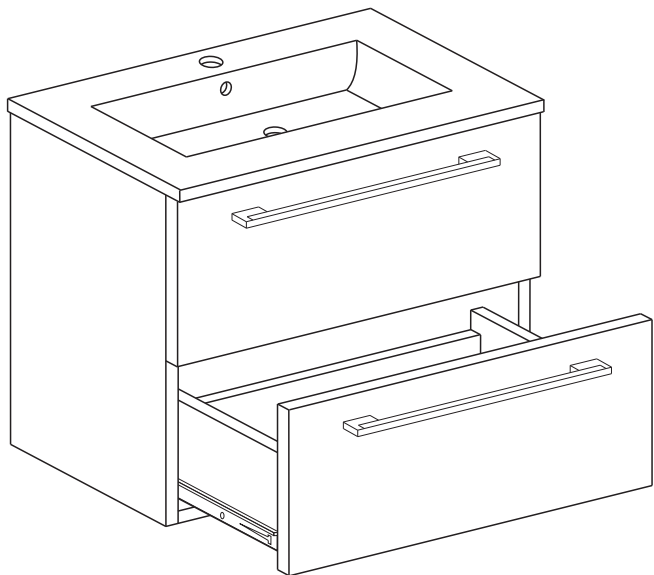

VCM.

service@vcm-gruppe.de

Aufbauanleitung

Artikel: **Unterschrank 60 cm + Spiegelschrank "Badinos"**

4x  L	4x  J	4x  Z
1x  G	2x  M 350mm	60x  Q
36x  A1 ∅ 8x30 mm	12x  B1 ∅ 6,4x50 mm	12x  B
12x  D1 16 mm	12x  D	12x  C1 5x30 mm
2x  I2	1x  R	4x  N11 M4x28 mm
28x  E3 ∅ 3.5x16 mm	12x  E9 ∅ 4x30 mm	12x  U
6x  S4	20x  E1 ∅ 3x20 mm	32x  E5 ∅ 4x16 mm
		8x  E4 ∅ 4x14 mm

No	a*b	x
1L+1R	500x440	1+1
2	568x94	4
3L+3R	400x100	2+2
4+4A	176x100	2+2
5	205x396	2
6L+6R	400x164	1+1
7	511x100	1
7A	511x164	1
8	540x396	1
9+9A	244x596	1+1
10L+10R	577x100	1+1
11	568x100	2
12	568x96	1
13	592x296	2
14	556x297	2
15	L-528mm	1
16	464x610x16	1

Unterschrank 60 cm + Spiegelschrank "Badinos"

- 8x  D1
16 mm
- 8x  D

- 24x  A1
Ø 8x30 mm
- 12x  B1
Ø 6,4x50 mm
- 12x  B

- 30x  Q
- 20x  E1
Ø 3x20 mm

Unterschrank 60 cm + Spiegelschrank "Badinos"

Unterschrank 60 cm + Spiegelschrank "Badinos"

Unterschrank 60 cm + Spiegelschrank "Badinos"

- 4x  D1
16 mm
- 4x  D
- 30x  Q

- 2x  S4
- 4x  Z

- 4x  L
 - 8x  E4
Ø4x14 mm
- 