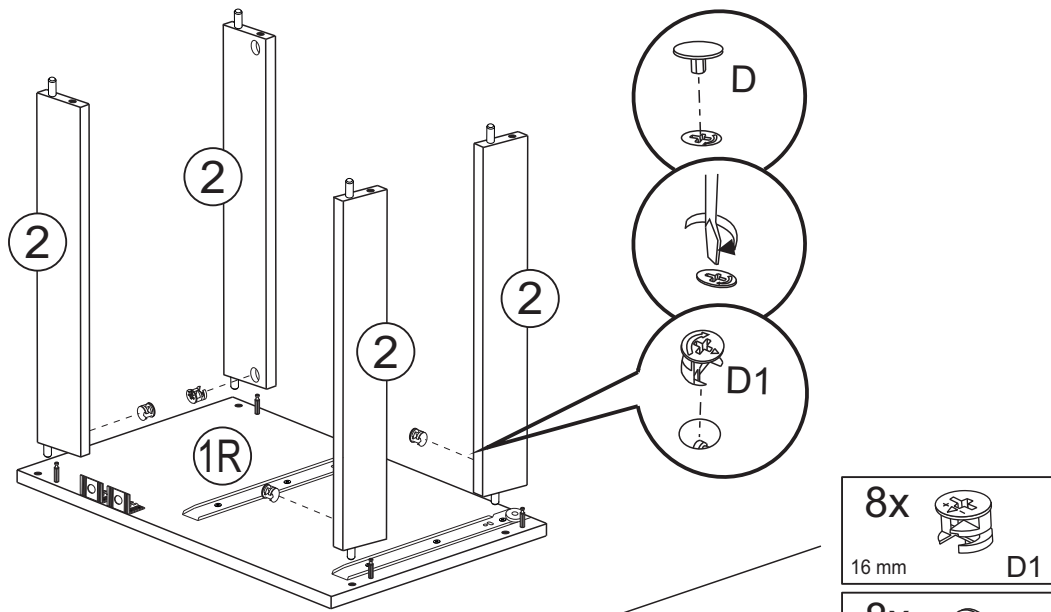

VCM.

service@vcm-gruppe.de

Aufbauanleitung

Artikel: **Unterschrank 60 cm + Spiegelschrank "Badinos"**

4x  L	4x  J	4x  Z
1x  G	2x  M 350mm	60x  Q
36x  A1 ∅ 8x30 mm	12x  B1 ∅ 6,4x50 mm	12x  B
12x  D1 16 mm	12x  D	12x  C1 5x30 mm
2x  I2	1x  R	4x  N11 M4x28 mm
28x  E3 ∅ 3.5x16 mm	12x  E9 ∅ 4x30 mm	12x  U
6x  S4	20x  E1 ∅ 3x20 mm	32x  E5 ∅ 4x16 mm
		8x  E4 ∅ 4x14 mm

No	a*b	x
1L+1R	500x440	1+1
2	568x94	4
3L+3R	400x100	2+2
4+4A	176x100	2+2
5	205x396	2
6L+6R	400x164	1+1
7	511x100	1
7A	511x164	1
8	540x396	1
9+9A	244x596	1+1
10L+10R	577x100	1+1
11	568x100	2
12	568x96	1
13	592x296	2
14	556x297	2
15	L-528mm	1
16	464x610x16	1

Unterschrank 60 cm + Spiegelschrank "Badinos"

- 8x  D1
16 mm
- 8x  D

- 24x  A1
Ø 8x30 mm
- 12x  B1
Ø 6,4x50 mm
- 12x  B

- 30x  Q
- 20x  E1
Ø 3x20 mm

Unterschrank 60 cm + Spiegelschrank "Badinos"

Unterschrank 60 cm + Spiegelschrank "Badinos"

Unterschrank 60 cm + Spiegelschrank "Badinos"

- 4x  D1
16 mm
- 4x  D
- 30x  Q

- 2x  S4
- 4x  Z

- 4x  L
 - 8x  E4
Ø4x14 mm
- 