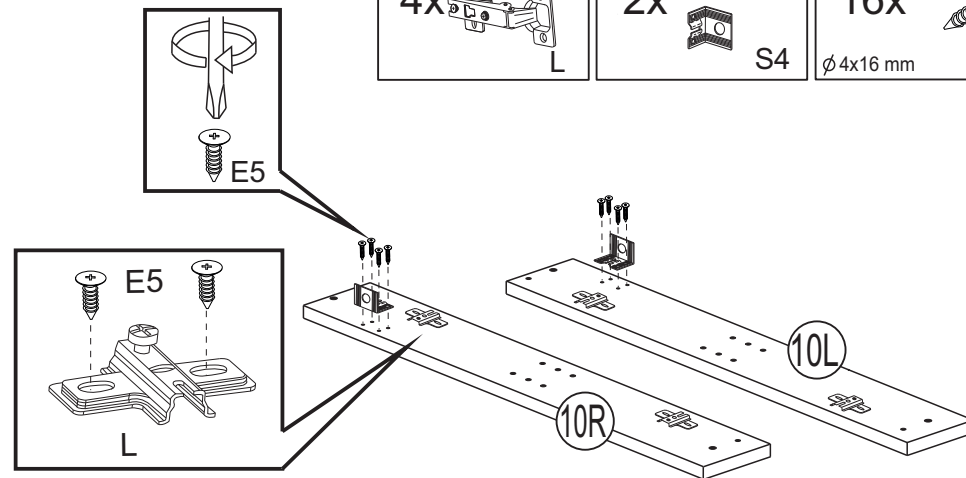

VCM.

service@vcm-gruppe.de

Aufbauanleitung

Artikel: **Unterschrank 60 cm + Spiegelschrank "Badinos"**

4x  L	4x  J	4x  Z
1x  G	2x  M 350mm	60x  Q
36x  A1 ∅ 8x30 mm	12x  B1 ∅ 6,4x50 mm	12x  B
12x  D1 16 mm	12x  D	12x  C1 5x30 mm
2x  I2	1x  R	4x  N11 M4x28 mm
28x  E3 ∅ 3.5x16 mm	12x  E9 ∅ 4x30 mm	12x  U
6x  S4	20x  E1 ∅ 3x20 mm	32x  E5 ∅ 4x16 mm
		8x  E4 ∅ 4x14 mm

No	a*b	x
1L+1R	500x440	1+1
2	568x94	4
3L+3R	400x100	2+2
4+4A	176x100	2+2
5	205x396	2
6L+6R	400x164	1+1
7	511x100	1
7A	511x164	1
8	540x396	1
9+9A	244x596	1+1
10L+10R	577x100	1+1
11	568x100	2
12	568x96	1
13	592x296	2
14	556x297	2
15	L-528mm	1
16	464x610x16	1

Unterschrank 60 cm + Spiegelschrank "Badinos"

- 8x  D1
16 mm
- 8x  D

- 24x  A1
Ø 8x30 mm
- 12x  B1
Ø 6,4x50 mm
- 12x  B

- 30x  Q
- 20x  E1
Ø 3x20 mm

Unterschrank 60 cm + Spiegelschrank "Badinos"

Unterschrank 60 cm + Spiegelschrank "Badinos"

Unterschrank 60 cm + Spiegelschrank "Badinos"

- 4x  D1
16 mm
- 4x  D
- 30x  Q

- 2x  S4
- 4x  Z

- 4x  L
 - 8x  E4
Ø4x14 mm
- 