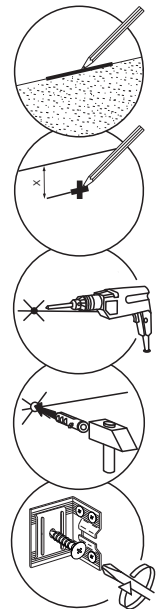

VCM.

service@vcm-gruppe.de

Aufbauanleitung

Artikel: **Unterschrank 60 cm + Spiegelschrank "Badinos"**

4x  L	4x  J	4x  Z
1x  G	2x  M 350mm	60x  Q
36x  A1 ∅ 8x30 mm	12x  B1 ∅ 6,4x50 mm	12x  B
12x  D1 16 mm	12x  D	12x  C1 5x30 mm
2x  I2	1x  R	4x  N11 M4x28 mm
28x  E3 ∅ 3.5x16 mm	12x  E9 ∅ 4x30 mm	12x  U
6x  S4	20x  E1 ∅ 3x20 mm	32x  E5 ∅ 4x16 mm
		8x  E4 ∅ 4x14 mm

No	a*b	x
1L+1R	500x440	1+1
2	568x94	4
3L+3R	400x100	2+2
4+4A	176x100	2+2
5	205x396	2
6L+6R	400x164	1+1
7	511x100	1
7A	511x164	1
8	540x396	1
9+9A	244x596	1+1
10L+10R	577x100	1+1
11	568x100	2
12	568x96	1
13	592x296	2
14	556x297	2
15	L-528mm	1
16	464x610x16	1

Unterschrank 60 cm + Spiegelschrank "Badinos"

- 8x  D1
16 mm
- 8x  D

- 24x  A1
Ø 8x30 mm
- 12x  B1
Ø 6,4x50 mm
- 12x  B

- 30x  Q
- 20x  E1
Ø 3x20 mm

Unterschrank 60 cm + Spiegelschrank "Badinos"

Unterschrank 60 cm + Spiegelschrank "Badinos"

Unterschrank 60 cm + Spiegelschrank "Badinos"

- 4x  D1
16 mm
- 4x  D
- 30x  Q

- 2x  S4
- 4x  Z

- 4x  L
 - 8x  E4
Ø4x14 mm
- 