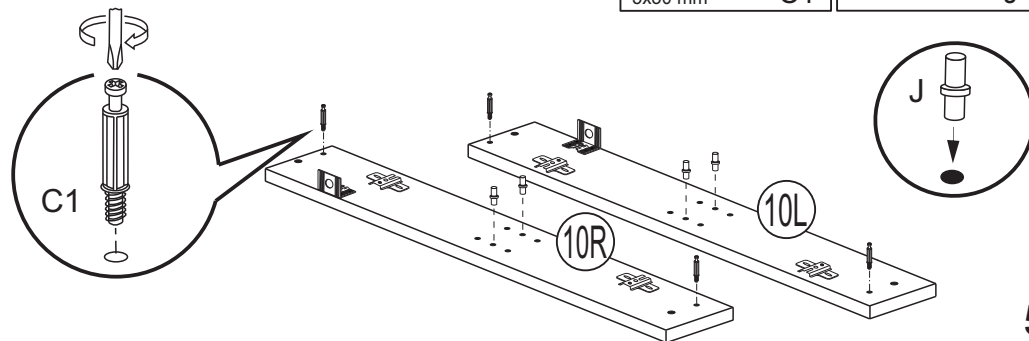

VCM.

service@vcm-gruppe.de

Aufbauanleitung

Artikel: **Unterschrank 60 cm + Spiegelschrank "Badinos"**

4x  L	4x  J	4x  Z
1x  G	2x  M 350mm	60x  Q
36x  A1 ∅ 8x30 mm	12x  B1 ∅ 6,4x50 mm	12x  B
12x  D1 16 mm	12x  D	12x  C1 5x30 mm
2x  I2	1x  R	4x  N11 M4x28 mm
28x  E3 ∅ 3.5x16 mm	12x  E9 ∅ 4x30 mm	12x  U
6x  S4	20x  E1 ∅ 3x20 mm	32x  E5 ∅ 4x16 mm
		8x  E4 ∅ 4x14 mm

No	a*b	x
1L+1R	500x440	1+1
2	568x94	4
3L+3R	400x100	2+2
4+4A	176x100	2+2
5	205x396	2
6L+6R	400x164	1+1
7	511x100	1
7A	511x164	1
8	540x396	1
9+9A	244x596	1+1
10L+10R	577x100	1+1
11	568x100	2
12	568x96	1
13	592x296	2
14	556x297	2
15	L-528mm	1
16	464x610x16	1

Unterschrank 60 cm + Spiegelschrank "Badinos"

- 8x  D1
16 mm
- 8x  D

- 24x  A1
Ø 8x30 mm
- 12x  B1
Ø 6,4x50 mm
- 12x  B

- 30x  Q
- 20x  E1
Ø 3x20 mm

Unterschrank 60 cm + Spiegelschrank "Badinos"

Unterschrank 60 cm + Spiegelschrank "Badinos"

Unterschrank 60 cm + Spiegelschrank "Badinos"

- 4x  D1
16 mm
- 4x  D
- 30x  Q

- 2x  S4
- 4x  Z

- 4x  L
 - 8x  E4
Ø4x14 mm
- 