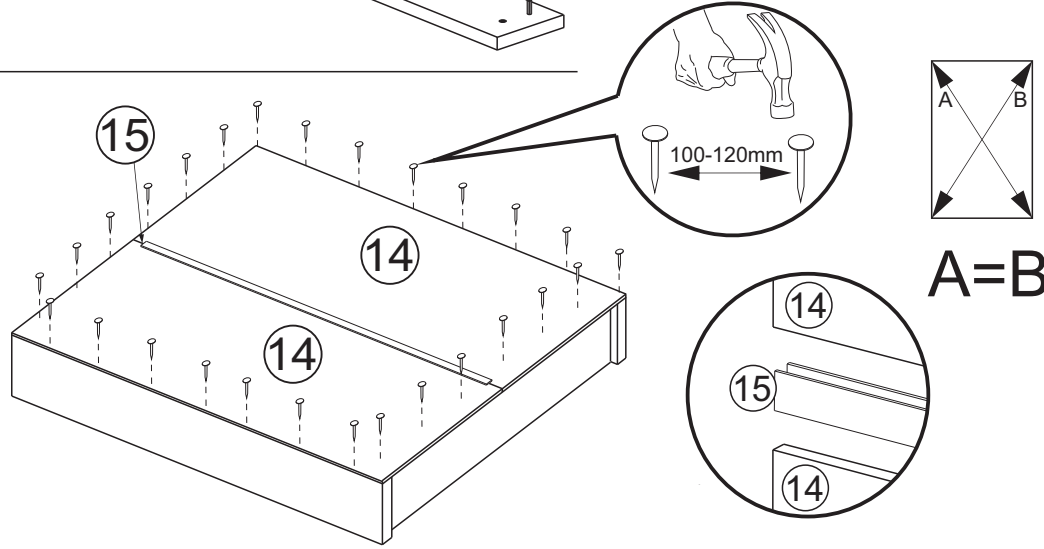

VCM.

service@vcm-gruppe.de

Aufbauanleitung

Artikel: **Unterschrank 60 cm + Spiegelschrank "Badinos"**

4x  L	4x  J	4x  Z
1x  G	2x  M 350mm	60x  Q
36x  A1 ∅ 8x30 mm	12x  B1 ∅ 6,4x50 mm	12x  B
12x  D1 16 mm	12x  D	12x  C1 5x30 mm
2x  I2	1x  R	4x  N11 M4x28 mm
28x  E3 ∅ 3.5x16 mm	12x  E9 ∅ 4x30 mm	12x  U
6x  S4	20x  E1 ∅ 3x20 mm	32x  E5 ∅ 4x16 mm
		8x  E4 ∅ 4x14 mm

No	a*b	x
1L+1R	500x440	1+1
2	568x94	4
3L+3R	400x100	2+2
4+4A	176x100	2+2
5	205x396	2
6L+6R	400x164	1+1
7	511x100	1
7A	511x164	1
8	540x396	1
9+9A	244x596	1+1
10L+10R	577x100	1+1
11	568x100	2
12	568x96	1
13	592x296	2
14	556x297	2
15	L-528mm	1
16	464x610x16	1

Unterschrank 60 cm + Spiegelschrank "Badinos"

- 8x  D1
16 mm
- 8x  D

- 24x  A1
Ø 8x30 mm
- 12x  B1
Ø 6,4x50 mm
- 12x  B

- 30x  Q
- 20x  E1
Ø 3x20 mm

Unterschrank 60 cm + Spiegelschrank "Badinos"

Unterschrank 60 cm + Spiegelschrank "Badinos"

Unterschrank 60 cm + Spiegelschrank "Badinos"

- 4x  D1
16 mm
- 4x  D
- 30x  Q

- 2x  S4
- 4x  Z

- 4x  L
 - 8x  E4
Ø4x14 mm
- 