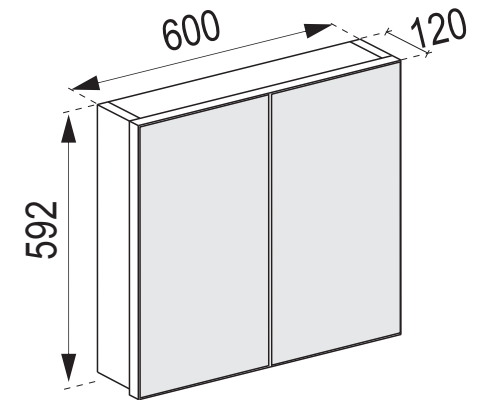

VCM.

service@vcm-gruppe.de

Aufbauanleitung

Artikel: **Unterschrank 60 cm + Spiegelschrank "Badinos"**

4x  L	4x  J	4x  Z
1x  G	2x  M 350mm	60x  Q
36x  A1 ∅ 8x30 mm	12x  B1 ∅ 6,4x50 mm	12x  B
12x  D1 16 mm	12x  D	12x  C1 5x30 mm
2x  I2	1x  R	4x  N11 M4x28 mm
28x  E3 ∅ 3.5x16 mm	12x  E9 ∅ 4x30 mm	12x  U
6x  S4	20x  E1 ∅ 3x20 mm	32x  E5 ∅ 4x16 mm
		8x  E4 ∅ 4x14 mm

No	a*b	x
1L+1R	500x440	1+1
2	568x94	4
3L+3R	400x100	2+2
4+4A	176x100	2+2
5	205x396	2
6L+6R	400x164	1+1
7	511x100	1
7A	511x164	1
8	540x396	1
9+9A	244x596	1+1
10L+10R	577x100	1+1
11	568x100	2
12	568x96	1
13	592x296	2
14	556x297	2
15	L-528mm	1
16	464x610x16	1

Unterschrank 60 cm + Spiegelschrank "Badinos"

- 8x  D1
16 mm
- 8x  D

- 24x  A1
Ø 8x30 mm
- 12x  B1
Ø 6,4x50 mm
- 12x  B

- 30x  Q
- 20x  E1
Ø 3x20 mm

Unterschrank 60 cm + Spiegelschrank "Badinos"

Unterschrank 60 cm + Spiegelschrank "Badinos"

Unterschrank 60 cm + Spiegelschrank "Badinos"

- 4x  D1
16 mm
- 4x  D
- 30x  Q

- 2x  S4
- 4x  Z

- 4x  L
 - 8x  E4
Ø4x14 mm
- 