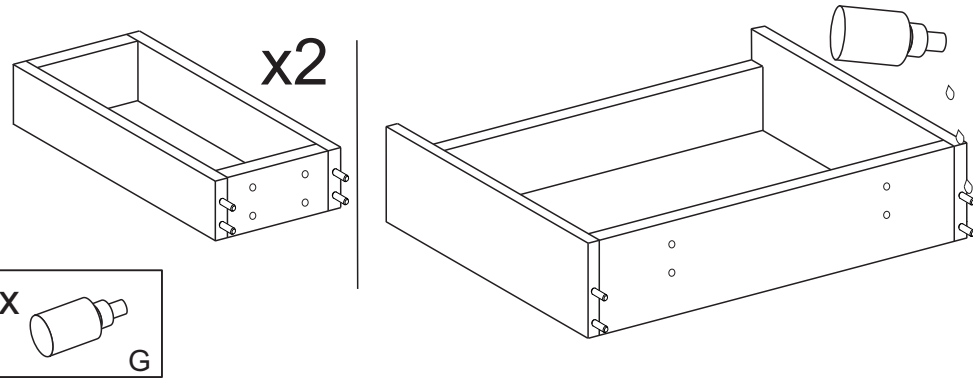

VCM.

service@vcm-gruppe.de

Aufbauanleitung

Artikel: **Unterschrank 60 cm + Spiegelschrank "Badinos"**

4x  L	4x  J	4x  Z
1x  G	2x  M 350mm	60x  Q
36x  A1 ∅ 8x30 mm	12x  B1 ∅ 6,4x50 mm	12x  B
12x  D1 16 mm	12x  D	12x  C1 5x30 mm
2x  I2	1x  R	4x  N11 M4x28 mm
28x  E3 ∅ 3.5x16 mm	12x  E9 ∅ 4x30 mm	12x  U
6x  S4	20x  E1 ∅ 3x20 mm	32x  E5 ∅ 4x16 mm
		8x  E4 ∅ 4x14 mm

Unterschrank 60 cm + Spiegelschrank "Badinos"

- 8x  D1
16 mm
- 8x  D

- 24x  A1
Ø 8x30 mm
- 12x  B1
Ø 6,4x50 mm
- 12x  B

- 30x  Q
- 20x  E1
Ø 3x20 mm

Unterschrank 60 cm + Spiegelschrank "Badinos"

Unterschrank 60 cm + Spiegelschrank "Badinos"

Unterschrank 60 cm + Spiegelschrank "Badinos"

- 4x  D1
16 mm
- 4x  D
- 30x  Q

- 2x  S4
- 4x  Z

- 4x  L
 - 8x  E4
Ø4x14 mm
- 