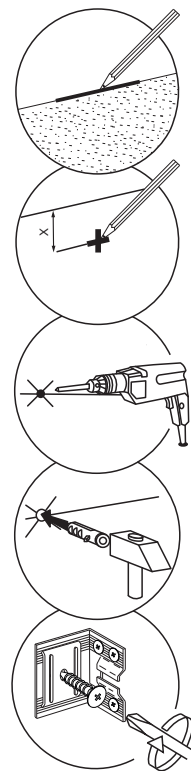

VCM.

service@vcm-gruppe.de

Aufbauanleitung

Artikel: **Unterschrank 60 cm + Spiegelschrank "Badinos"**

4x  L	4x  J	4x  Z
1x  G	2x  M 350mm	60x  Q
36x  A1 ∅ 8x30 mm	12x  B1 ∅ 6,4x50 mm	12x  B
12x  D1 16 mm	12x  D	12x  C1 5x30 mm
2x  I2	1x  R	4x  N11 M4x28 mm
28x  E3 ∅ 3.5x16 mm	12x  E9 ∅ 4x30 mm	12x  U
6x  S4	20x  E1 ∅ 3x20 mm	32x  E5 ∅ 4x16 mm
		8x  E4 ∅ 4x14 mm

No	a*b	x
1L+1R	500x440	1+1
2	568x94	4
3L+3R	400x100	2+2
4+4A	176x100	2+2
5	205x396	2
6L+6R	400x164	1+1
7	511x100	1
7A	511x164	1
8	540x396	1
9+9A	244x596	1+1
10L+10R	577x100	1+1
11	568x100	2
12	568x96	1
13	592x296	2
14	556x297	2
15	L-528mm	1
16	464x610x16	1

Unterschrank 60 cm + Spiegelschrank "Badinos"

- 8x  D1
16 mm
- 8x  D

- 24x  A1
Ø 8x30 mm
- 12x  B1
Ø 6,4x50 mm
- 12x  B

- 30x  Q
- 20x  E1
Ø 3x20 mm

Unterschrank 60 cm + Spiegelschrank "Badinos"

Unterschrank 60 cm + Spiegelschrank "Badinos"

Unterschrank 60 cm + Spiegelschrank "Badinos"

- 4x  D1
16 mm
- 4x  D
- 30x  Q

- 2x  S4
- 4x  Z

- 4x  L
 - 8x  E4
Ø4x14 mm
- 