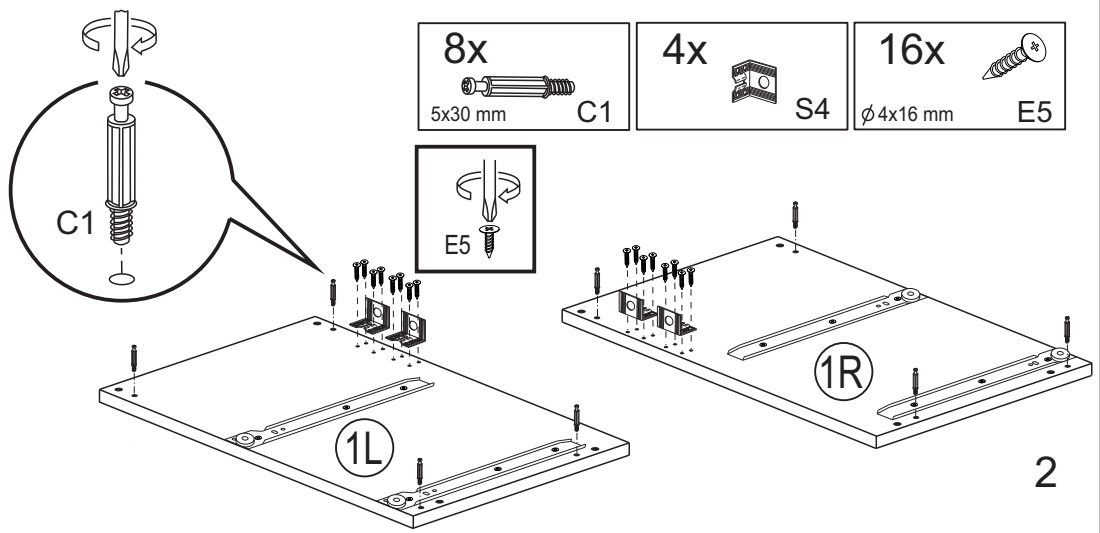

VCM.

service@vcm-gruppe.de

Aufbauanleitung

Artikel: **Unterschrank 60 cm + Spiegelschrank "Badinos"**

4x  L	4x  J	4x  Z
1x  G	2x  M 350mm	60x  Q
36x  A1 ∅ 8x30 mm	12x  B1 ∅ 6,4x50 mm	12x  B
12x  D1 16 mm	12x  D	12x  C1 5x30 mm
2x  I2	1x  R	4x  N11 M4x28 mm
28x  E3 ∅ 3.5x16 mm	12x  E9 ∅ 4x30 mm	12x  U
6x  S4	20x  E1 ∅ 3x20 mm	32x  E5 ∅ 4x16 mm
		8x  E4 ∅ 4x14 mm

No	a*b	x
1L+1R	500x440	1+1
2	568x94	4
3L+3R	400x100	2+2
4+4A	176x100	2+2
5	205x396	2
6L+6R	400x164	1+1
7	511x100	1
7A	511x164	1
8	540x396	1
9+9A	244x596	1+1
10L+10R	577x100	1+1
11	568x100	2
12	568x96	1
13	592x296	2
14	556x297	2
15	L-528mm	1
16	464x610x16	1

Unterschrank 60 cm + Spiegelschrank "Badinos"

- 8x  D1
16 mm
- 8x  D

- 24x  A1
Ø 8x30 mm
- 12x  B1
Ø 6,4x50 mm
- 12x  B

- 30x  Q
- 20x  E1
Ø 3x20 mm

Unterschrank 60 cm + Spiegelschrank "Badinos"

Unterschrank 60 cm + Spiegelschrank "Badinos"

Unterschrank 60 cm + Spiegelschrank "Badinos"

- 4x  D1
16 mm
- 4x  D
- 30x  Q

- 2x  S4
- 4x  Z

- 4x  L
 - 8x  E4
Ø4x14 mm
- 