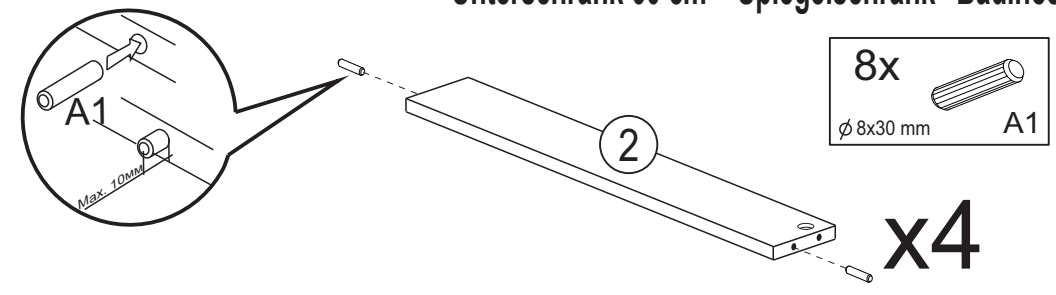

VCM.

service@vcm-gruppe.de

Aufbauanleitung

Artikel: **Unterschrank 60 cm + Spiegelschrank "Badinos"**

4x  L	4x  J	4x  Z
1x  G	2x  M 350mm	60x  Q
36x  A1 ∅ 8x30 mm	12x  B1 ∅ 6,4x50 mm	12x  B
12x  D1 16 mm	12x  D	12x  C1 5x30 mm
2x  I2	1x  R	4x  N11 M4x28 mm
28x  E3 ∅ 3.5x16 mm	12x  E9 ∅ 4x30 mm	12x  U
6x  S4	20x  E1 ∅ 3x20 mm	32x  E5 ∅ 4x16 mm
		8x  E4 ∅ 4x14 mm

No	a*b	x
1L+1R	500x440	1+1
2	568x94	4
3L+3R	400x100	2+2
4+4A	176x100	2+2
5	205x396	2
6L+6R	400x164	1+1
7	511x100	1
7A	511x164	1
8	540x396	1
9+9A	244x596	1+1
10L+10R	577x100	1+1
11	568x100	2
12	568x96	1
13	592x296	2
14	556x297	2
15	L-528mm	1
16	464x610x16	1

Unterschrank 60 cm + Spiegelschrank "Badinos"

- 8x  D1
16 mm
- 8x  D

- 24x  A1
Ø 8x30 mm
- 12x  B1
Ø 6,4x50 mm
- 12x  B

- 30x  Q
- 20x  E1
Ø 3x20 mm

Unterschrank 60 cm + Spiegelschrank "Badinos"

Unterschrank 60 cm + Spiegelschrank "Badinos"

Unterschrank 60 cm + Spiegelschrank "Badinos"

- 4x  D1
16 mm
- 4x  D
- 30x  Q

- 2x  S4
- 4x  Z

- 4x  L
 - 8x  E4
Ø4x14 mm
- 