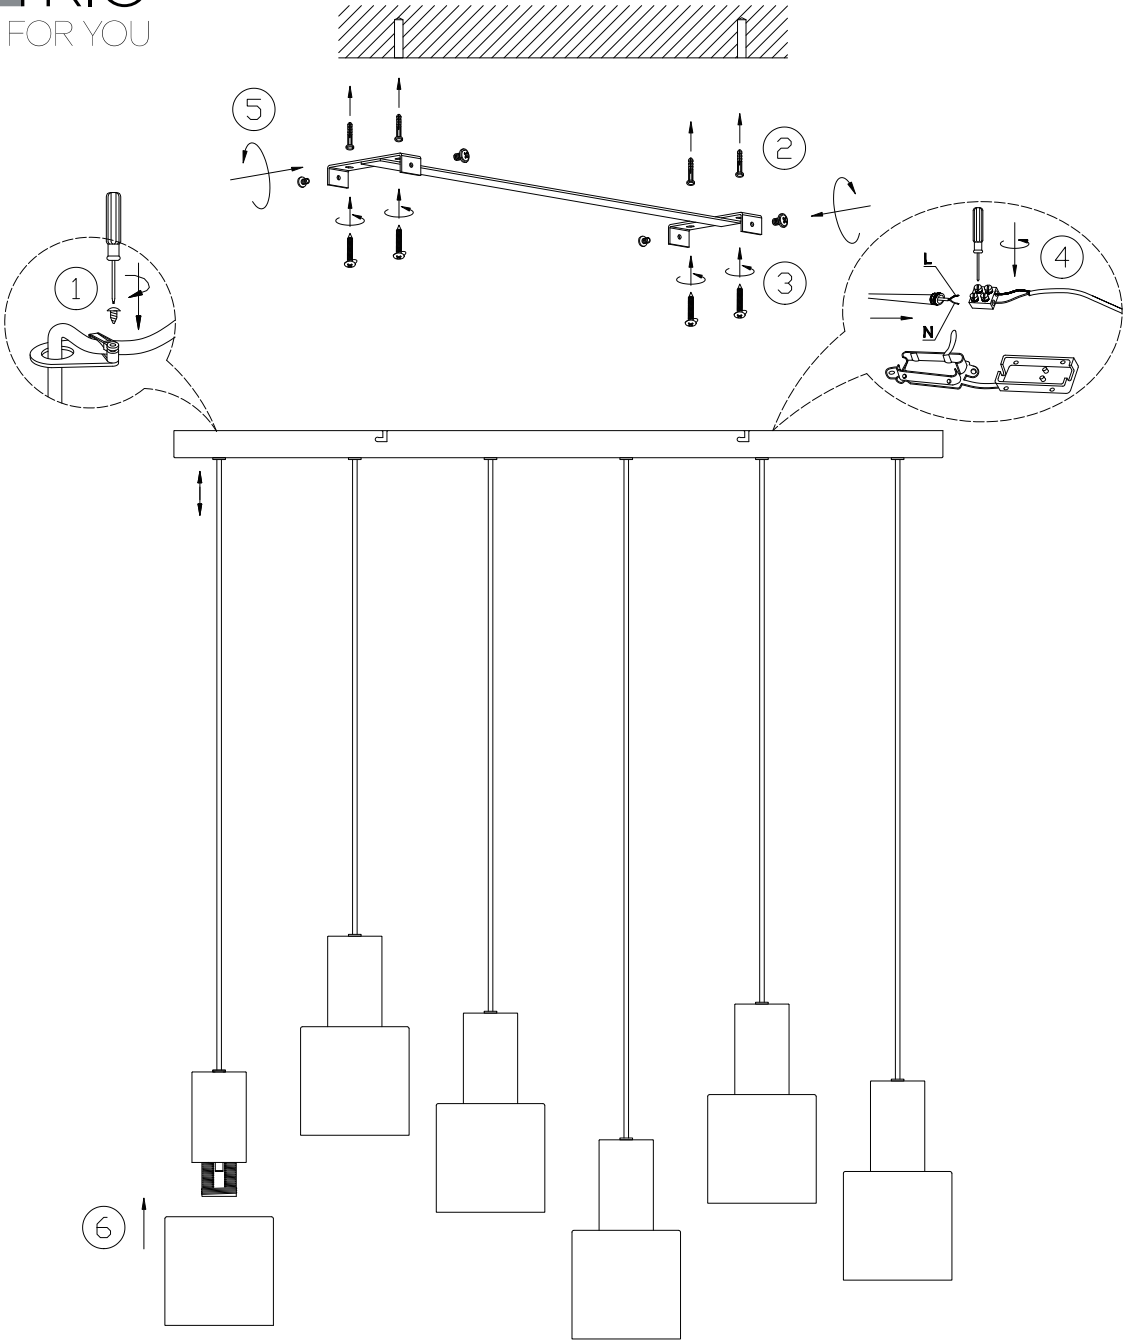

(SR) UPOZORENJE!

Prije početka montaže, pažljivo pročitajte sigurnosne upute!

(UK) ПОПЕРЕДЖЕННЯ!

Перед розбиранням, будь ласка, уважно прочитайте інструкції з техніки безпеки!

230V ~ 50Hz, 6 x E27 / max.10W