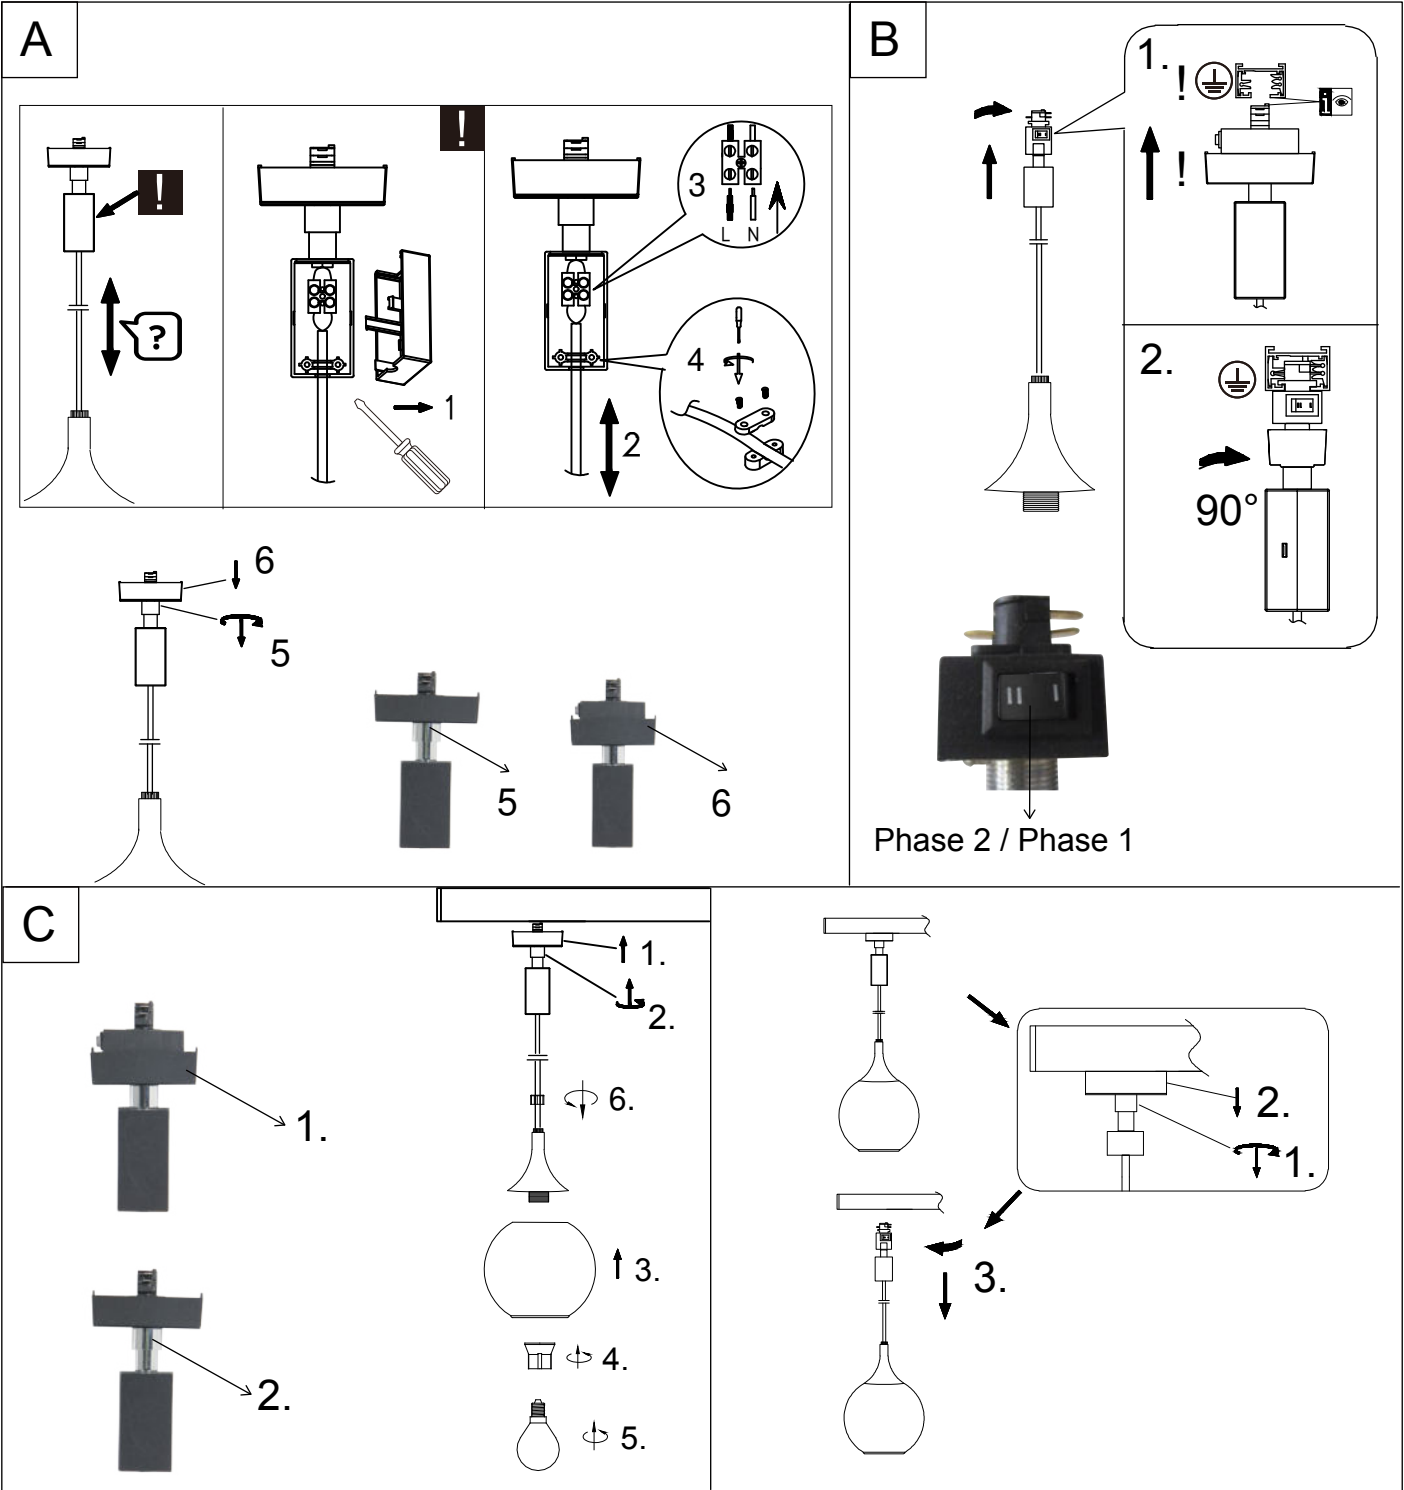

(SR) UPOZORENJE!

Prije početka montaže, pažljivo pročitajte sigurnosne upute!

(UK) ПОПЕРЕДЖЕННЯ!

Перед розбиранням, будь ласка, уважно прочитайте інструкції з техніки безпеки!

230V~50Hz, 1 x E14 max. 40W

trio-lighting.com
73700132