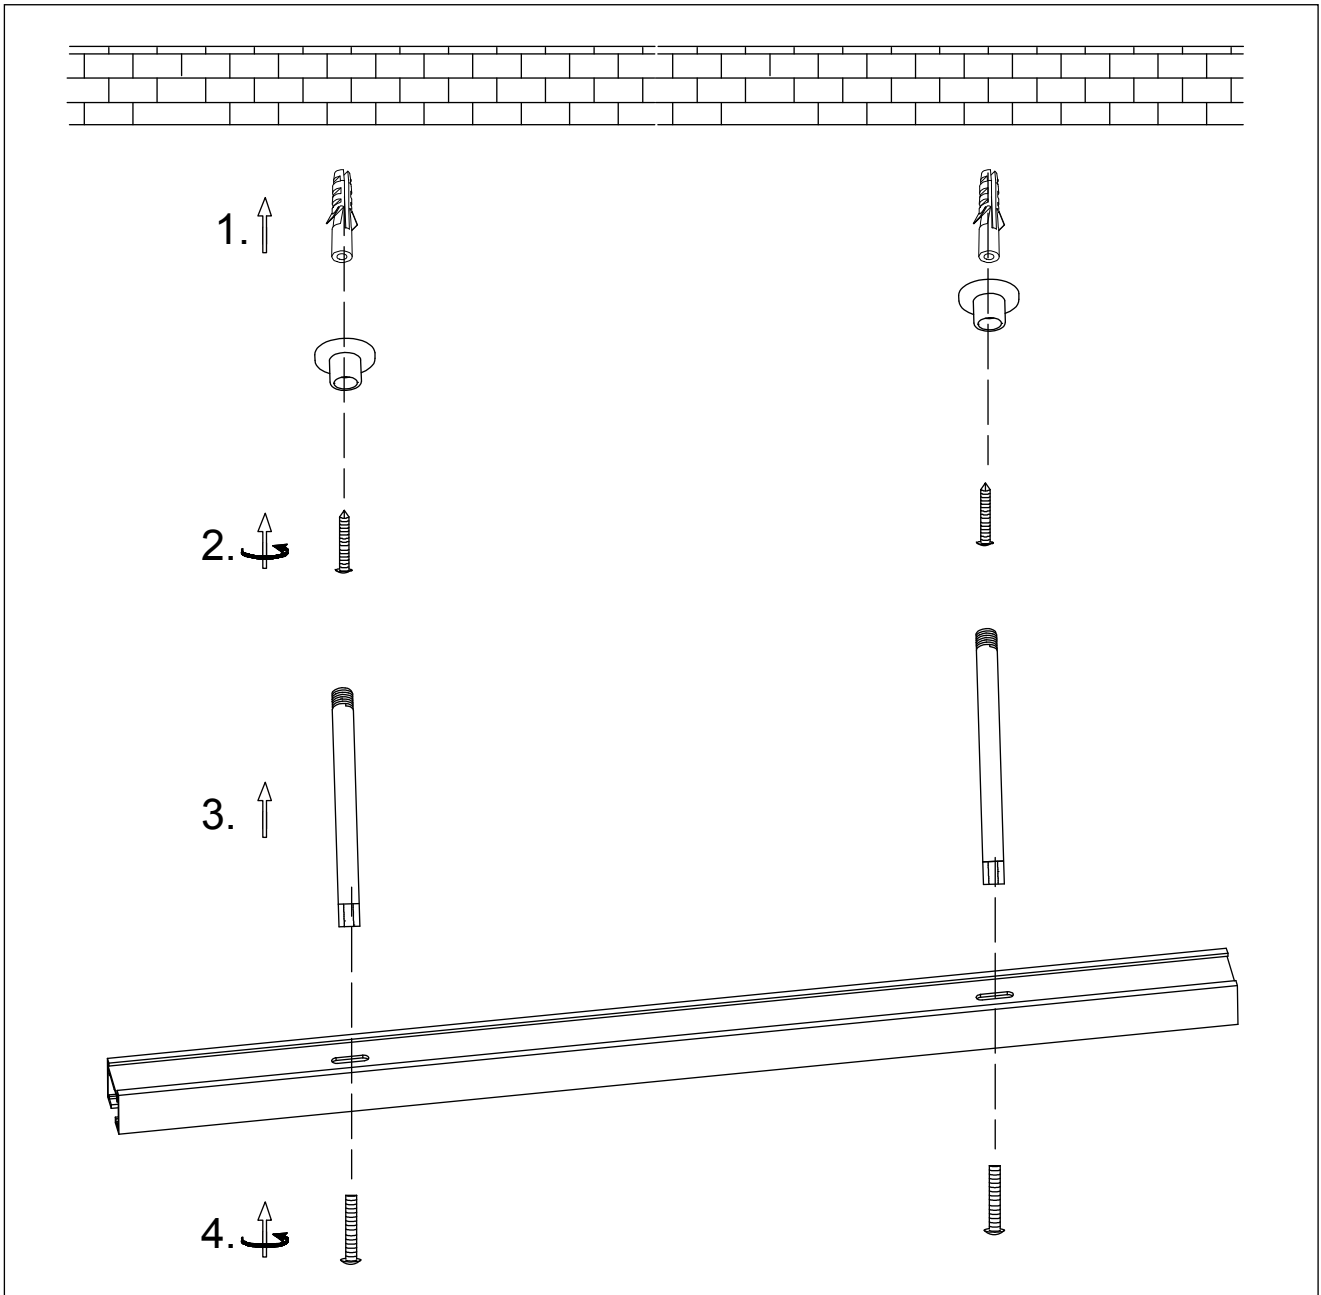

(SR) UPOZORENJE!

Prije početka montaže, pažljivo pročitajte sigurnosne upute!

230V~50Hz, max. 2x 600W

trio-lighting.com
703131