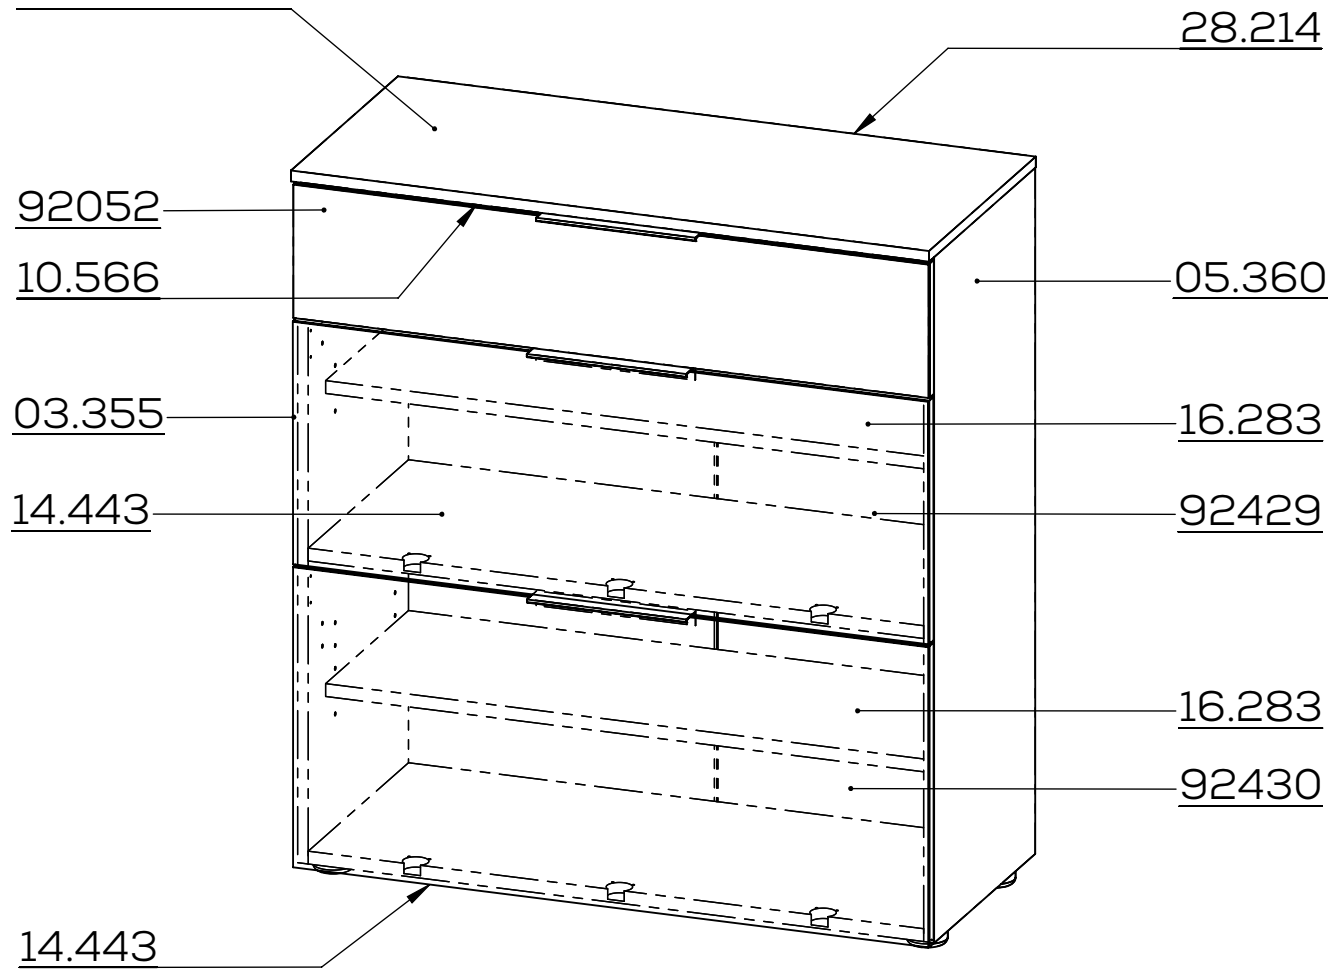

MEDIA

OFFICE

LIVING

**MAJA**  
**MÖBEL**

---

2567 + 2568

---

2567 = K457  
 2568 = K322

# K519

Filz  
E709407  
829 x 333 x 3,5

<p>E701000</p>  <p>12x Ø 8,0 x 30mm</p>	<p>E701153</p>  <p>12x</p>	<p>E701231</p>  <p>12x</p>	<p>E700905</p>  <p>30x</p>
<p>E701017</p>  <p>2x Ø 5,0 x 20mm</p>	<p>E706327</p>  <p>6x</p>	<p>E700000</p>  <p>4x Ø 4,0 x 25mm</p>	<p>E702016</p>  <p>8x</p>
<p>E704475</p>    <p>4x</p>			
<p>E709299</p>    <p>1x</p>			
<p>E706300</p>  <p>1x Ø 8,0 x 1,5mm</p>			