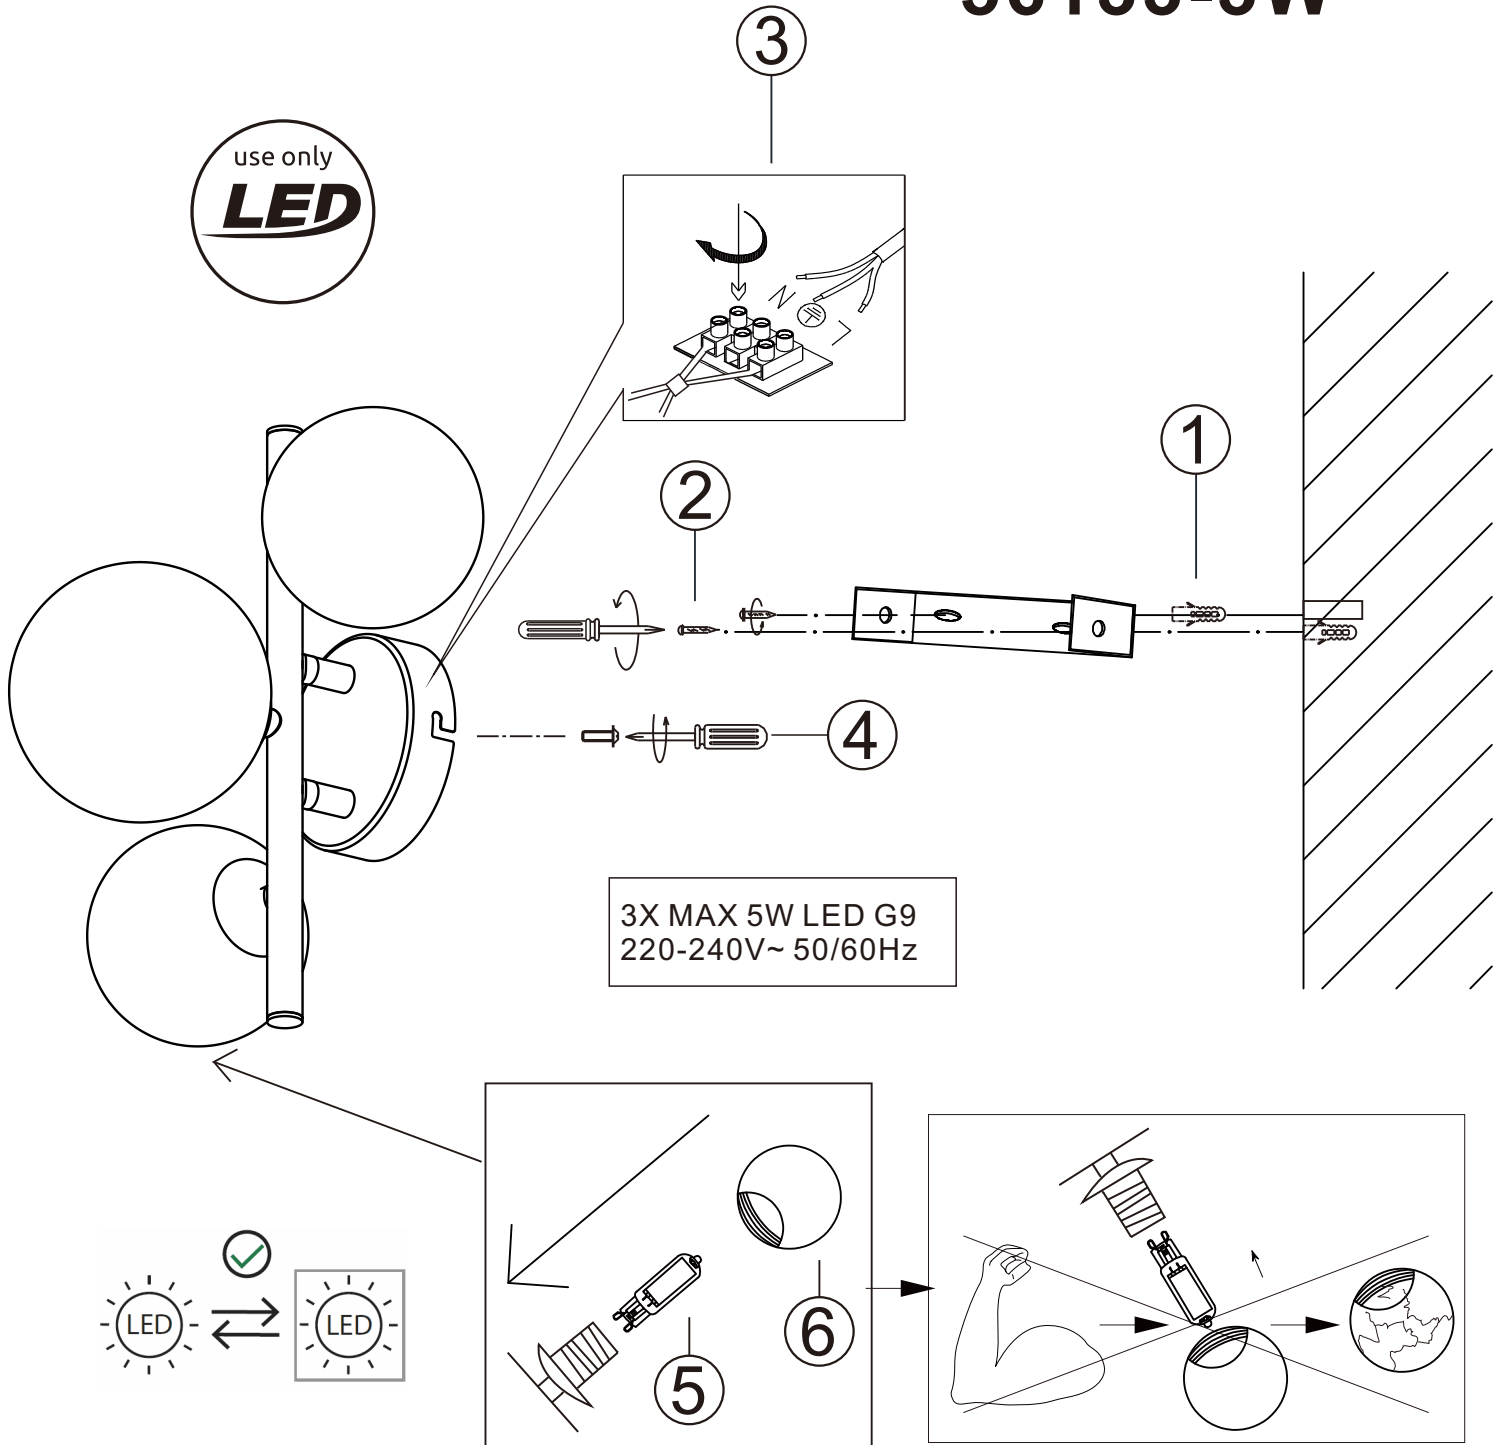

## 56133-3W

**B**

**GLOBO Handels GmbH**  
**Gewerbestr. 3**  
**A-9184 Sankt Peter**  
**AUSTRIA**

DEU: Dieses Produkt enthält eine Lichtquelle der Energieeffizienzklasse <F>.

GBR: This product contains a light source of energy efficiency class <F>.